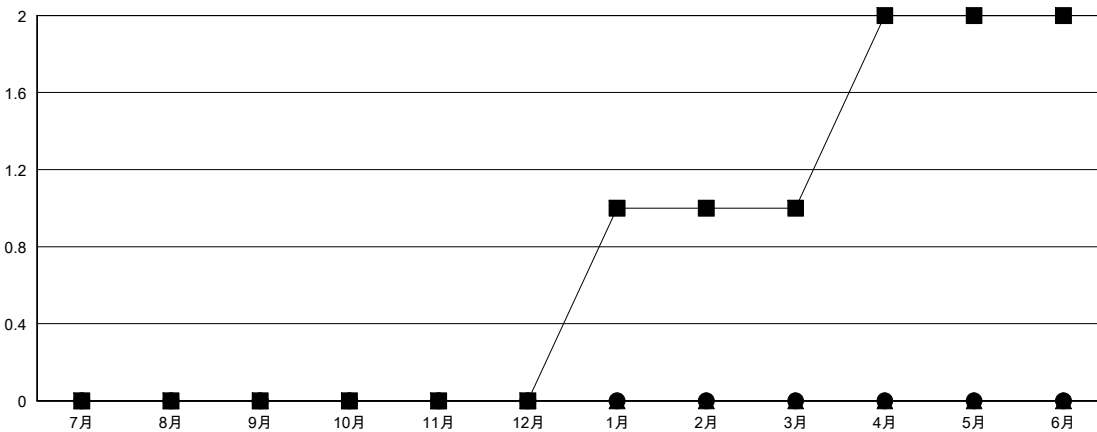

MONTHLY MEMBERSHIP PROGRESS REPORT

District 337 D

Results as of: 6/30/2017

GMT: OPEN

地域 JAPAN

GMT会則地域

クラブ			
結果 : 2016-2017			
四半期	新クラブ目標	新クラブ	解散クラブ
7月/8月/9月	0	0	1
10月/11月/12月	0	0	0
1月/2月/3月	1	0	0
4月/5月/6月	1	0	2

名			
結果 : 2016-2017			
四半期	新会員 (再入会と転入を含めない) 純増目標	新会員 (再入会と転入を含めない) 実際	退会者 (転籍を含む) 実際
7月/8月/9月	5	111	56
10月/11月/12月	20	36	53
1月/2月/3月	40	45	64
4月/5月/6月	15	52	141

新クラブ目標及び実績累計

会員目標及び実績累計

解散クラブ: 3	64 CLUBS OF 77 一名以上の新会員を登録	男女別
退会者		男性 1,976 (85.62%)
物故会員 19		女性 332 (14.38%)
クラブ解散 8	会員累計データを見るには、ここをクリック	世帯主/家族会員合計 316
その他 287		国際会費半額の家族会員 172
合計 314		