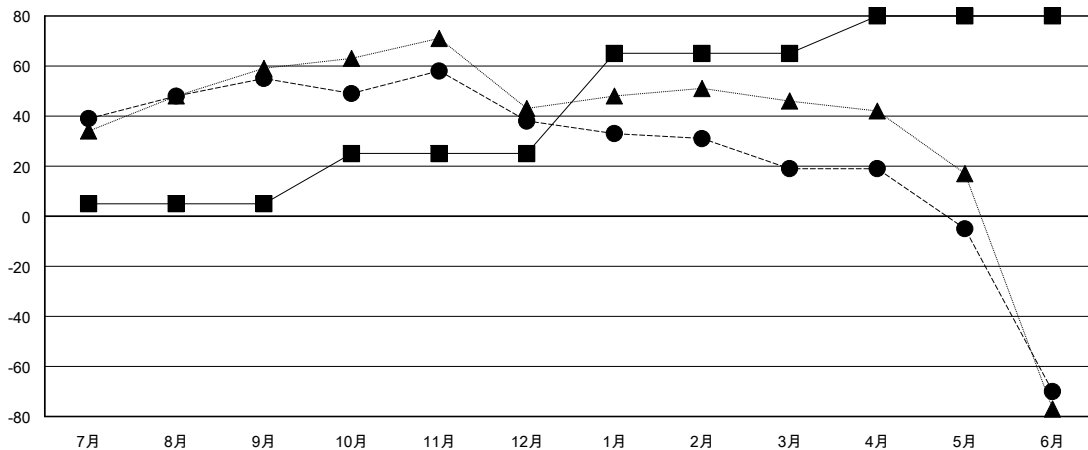

MONTHLY MEMBERSHIP PROGRESS REPORT

District 337 D

Results as of: 6/30/2017

GMT: OPEN

地域 JAPAN

GMT会則地域

クラブ			
結果 : 2016-2017			
四半期	新クラブ目標	新クラブ	解散クラブ
7月/8月/9月	0	0	1
10月/11月/12月	0	0	0
1月/2月/3月	1	0	0
4月/5月/6月	1	0	2

名			
結果 : 2016-2017			
四半期	新会員 (再入会と転入を含めない) 純増目標	新会員 (再入会と転入を含めない) 実際	退会者 (転籍を含む) 実際
7月/8月/9月	5	111	56
10月/11月/12月	20	36	53
1月/2月/3月	40	45	64
4月/5月/6月	15	52	141

新クラブ目標及び実績累計

会員目標及び実績累計

解散クラブ: 3	64 CLUBS OF 77 一名以上の新会員を登録	男女別
退会者		男性 1,976 (85.62%)
物故会員 19		女性 332 (14.38%)
クラブ解散 8	会員累計データを見るには、ここをクリック	世帯主/家族会員合計 316
その他 287		国際会費半額の家族会員 172
合計 314		